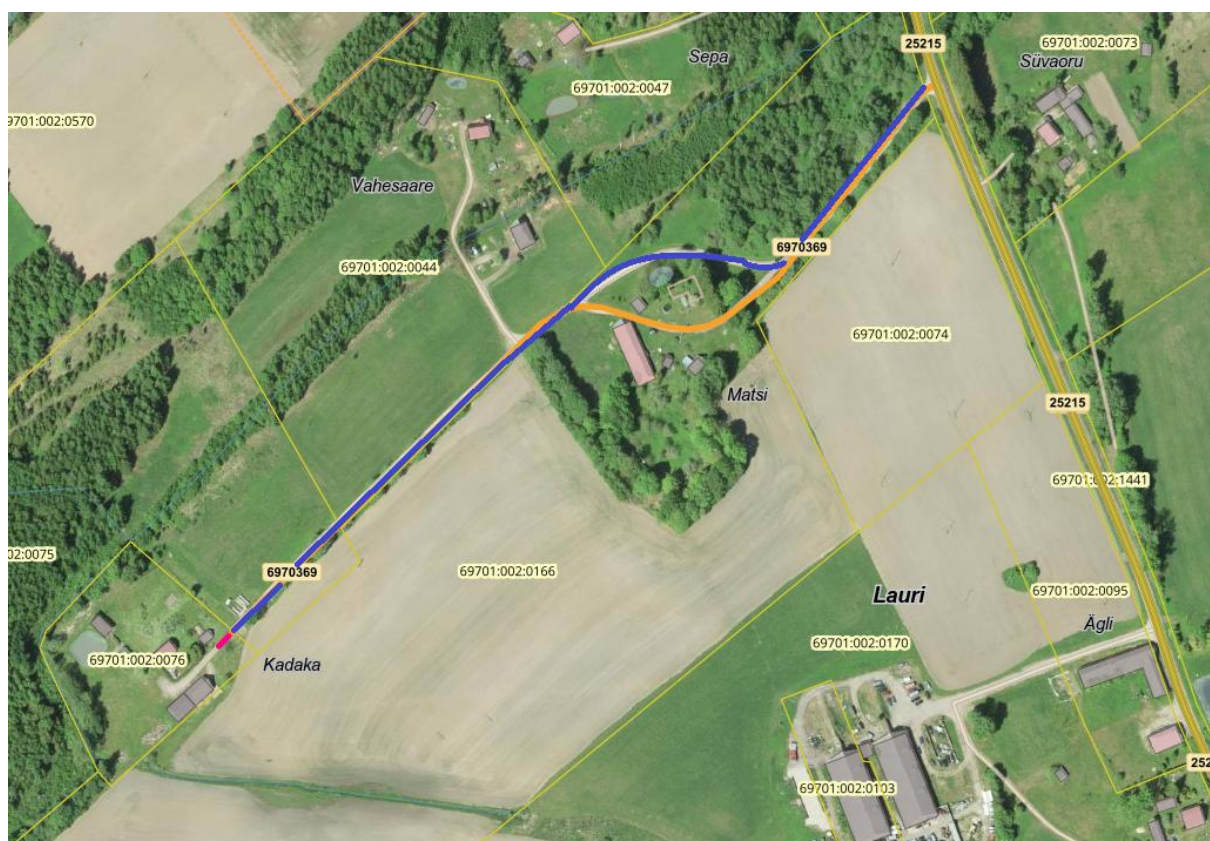

Maakond: Võru maakond

Omavalitsus: Rõuge vald

Asustusüksus: Lauri küla

— 6970369 Kadaka tee tee pikkus 510 m